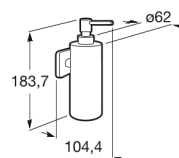

VICTORIA

Vægmonteret geldispenser (kan installeres med skruer eller klæbemiddel)

MÅL

Bredde	64 mm
Dybde	104 mm
Højde	184 mm

FARVE OG FINISH

01 Polished

TEKNISKE TEGNINGER

EGENSKABER

Finish: Poleret

Installationstype: Vægmonteret

Materiale: Metal

Victoria

Et omfattende tilbehørssortiment med et funktionelt og tidløst design. Udover montering med skruer, kan Victoria også bruges med et klæbesystem, der ikke kræver boring (op til 5 kg statisk belastning). Den perfekte beklædning til private badeværelser, halvoftentlige områder og offentlige rum, inklusive løsninger til bevægelseshæmmede.